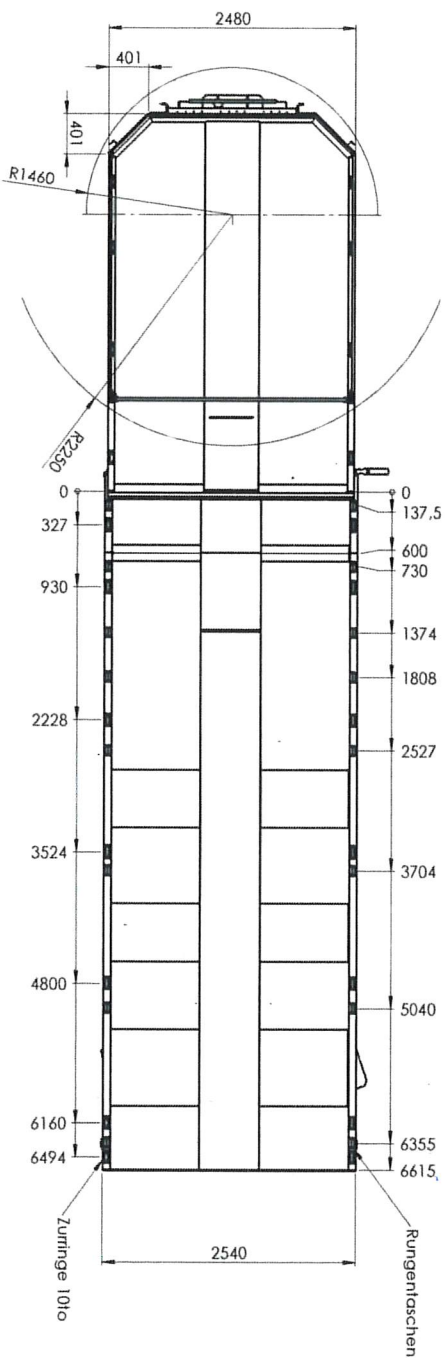

*Tor Länge 12120*

Freigabe erteilt
am:
Unterschrift/Stempel:

**KEL-BERG®**