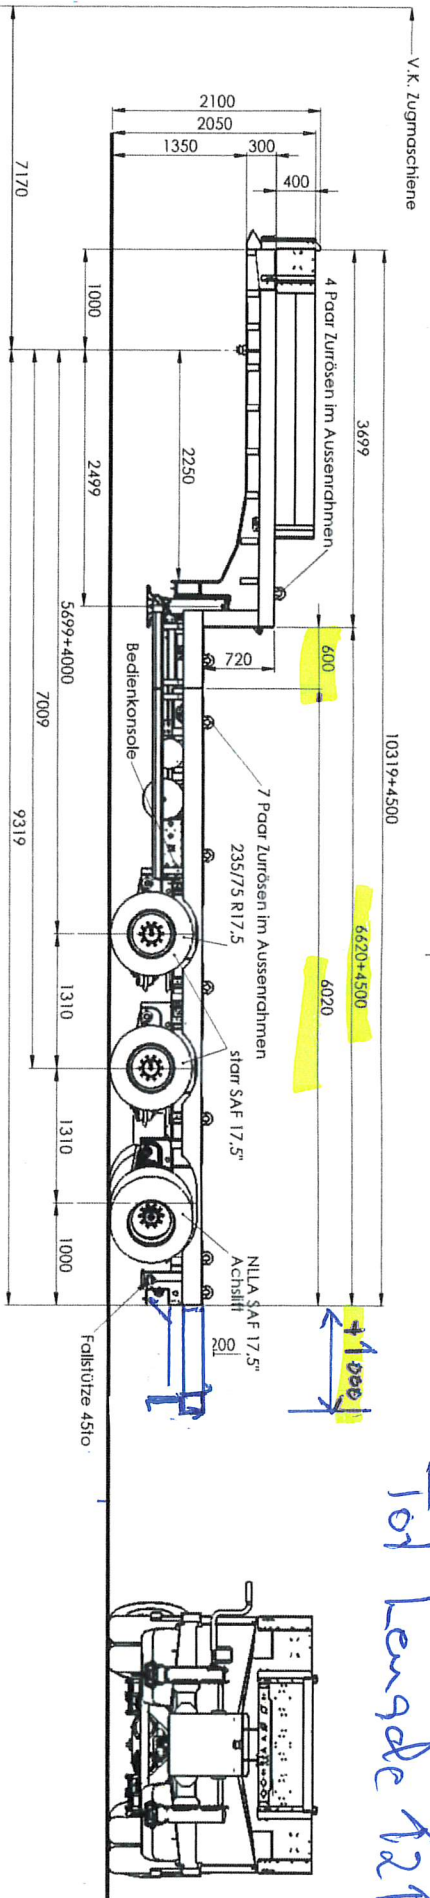

*Tor Länge 12120*

Freigabe erteilt
am:
Unterschrift/Stempel:

**KEL-BERG®**