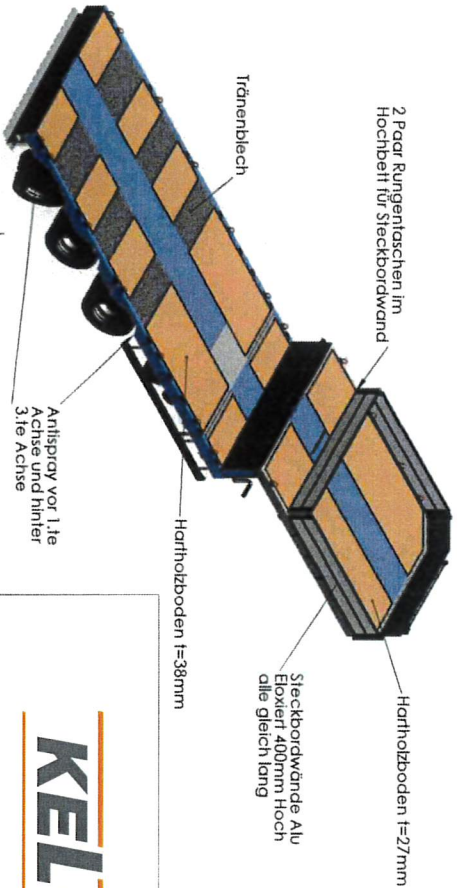

*Tor Länge 12120*

Freigabe erteilt
am:
Unterschrift/Stempel:

**KEL-BERG®**