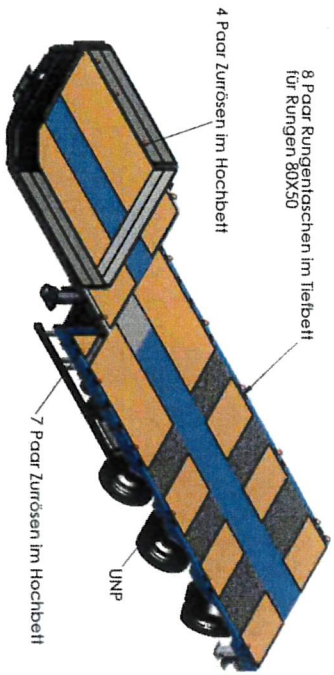

*Tor Länge 12120*

Freigabe erteilt
am:
Unterschrift/Stempel:

**KEL-BERG®**