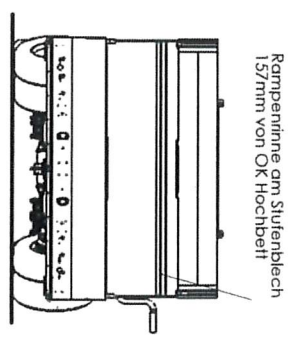

*Tor Länge 12120*

Freigabe erteilt
am:
Unterschrift/Stempel:

**KEL-BERG®**